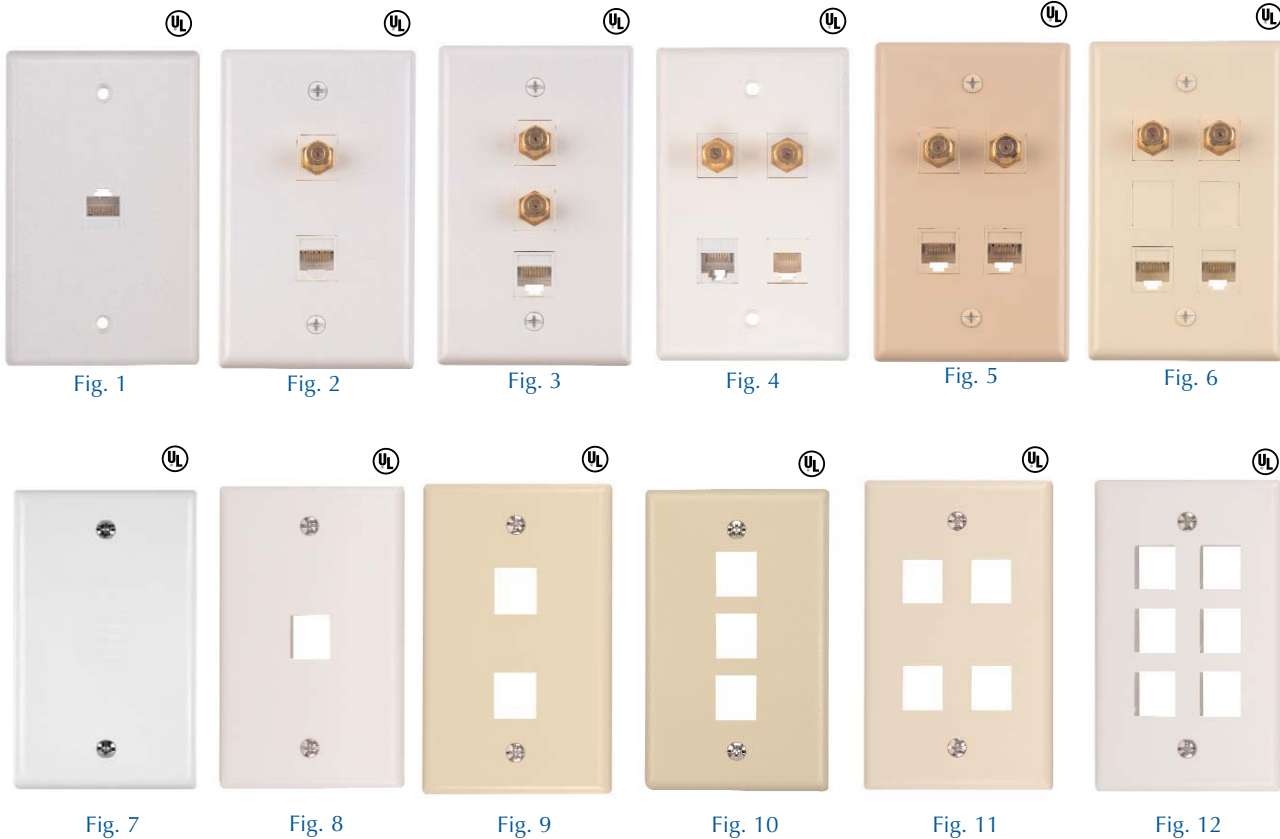

STANDARD KEYSTONE DATACOM WALL PLATES

Residential Structured Cabling Wall Plates, Pre-Loaded

Retail Part No.	Bulk Part No.	Fig. No.	Description	No. of Ports	Color
45-1615	45-1615-BU	1	Cat 3&4	1	White
45-1616	45-1616-BU	1	Cat 3&4	1	Ivory
45-1617	45-1617-BU	1	Cat 3&4	1	Lt. Almond
45-958	45-958-BU	1	Cat 5e	1	White
45-957	45-957-BU	1	Cat 5e	1	Ivory
45-959	45-959-BU	1	Cat 5e	1	Lt. Almond
45-951	45-951-BU	2	1 Cat 5e + 1 Coax-Gold	2	White
45-952	45-952-BU	2	1 Cat 5e + 1 Coax-Gold	2	Ivory
45-953	45-953-BU	2	1 Cat 5e + 1 Coax-Gold	2	Lt. Almond
45-954	45-954-BU	3	1 Cat 5e + 2 Coax	3	White
45-955	45-955-BU	3	1 Cat 5e + 2 Coax	3	Ivory
45-956	45-956-BU	3	1 Cat 5e + 2 Coax	3	Lt. Almond
45-1601	45-1601-BU	4	1 Cat 3&4 + 1 Cat 5e + 2 Coax-Gold	4	White
45-1602	45-1602-BU	4	1 Cat 3&4 + 1 Cat 5e + 2 Coax-Gold	4	Ivory
45-1603	45-1603-BU	4	1 Cat 3&4 + 1 Cat 5e + 2 Coax-Gold	4	Lt. Almond
45-937	45-937-BU	5	2 Cat 5e + 2 Coax-Gold	4	White
45-947	45-947-BU	5	2 Cat 5e + 2 Coax-Gold	4	Ivory
45-980	45-980-BU	5	2 Cat 5e + 2 Coax-Gold	4	Lt. Almond
45-931	45-931-BU	6	2 Cat 5e + 2 Coax-Gold, 2 Blanks	6	White
45-940	45-940-BU	6	2 Cat 5e + 2 Coax-Gold, 2 Blanks	6	Ivory
45-970	45-970-BU	6	2 Cat 5e + 2 Coax-Gold, 2 Blanks	6	Lt. Almond